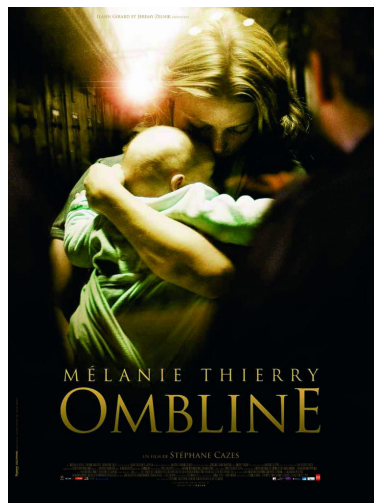

OMBLINE

LONG MÉTRAGE

2012 / 95 MIN / BELGIQUE, FRANCE

Ombliné - Affiche du film

SYNOPSIS

Ombliné, une jeune femme de vingt ans, est condamnée à trois ans de prison suite à une violente agression. Alors qu'elle a perdu tout espoir en l'avenir, un événement vient bouleverser sa vie : elle découvre qu'elle est enceinte et donne naissance à Lucas.

La loi lui permettant de l'élever les 18 premiers mois, Ombliné va se battre pour garder son fils le plus longtemps possible auprès d'elle et convaincre le juge qu'elle est capable d'en assumer la garde à sa sortie de prison. Dans cet univers carcéral sombre, commence le combat d'une femme devenue mère en prison, qui va se reconstruire en se battant pour son enfant.